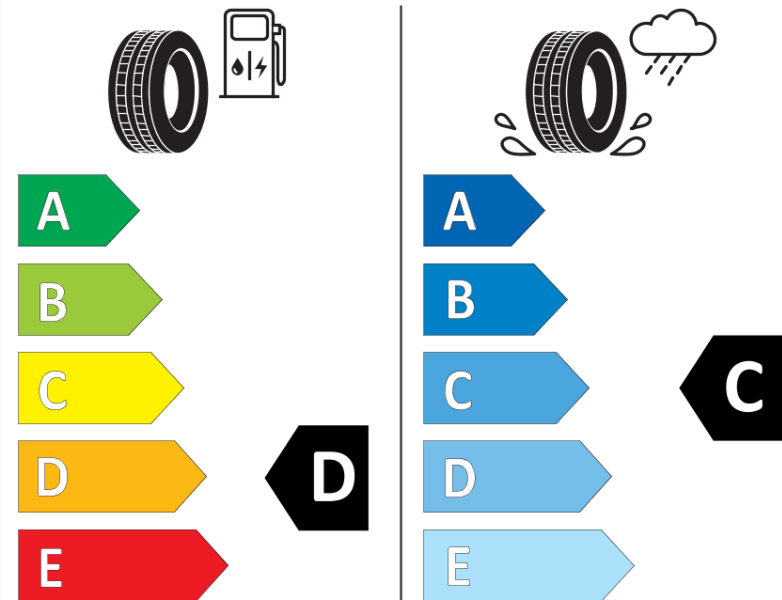

## Produktdatenblatt

Verordnung (EU) 2020/740

Marke	<b>MICHELIN</b>
Profilausführung	<b>PILOT SPORT CUP 2 CNT</b>
Artikelnummer	<b>292682</b>
Dimension	<b>255/35ZR19</b>
Tragfähigkeitsindex	<b>96</b>
Geschwindigkeitsindex	<b>(Y)</b>
Kraftstoffeffizienzklasse	<b>D</b>
Nasshaftungsklasse	<b>C</b>
Klassifizierung externes Rollgeräusch	<b>B</b>
Externes Rollgeräusch	<b>73 dB</b>
Winterreifen (3PMSF)	<b>Nein</b>
Winterreifen für Eis	<b>Nein</b>
Produktionsbeginn	<b>04/19</b>
Produktionsende	
Version Lastindex	<b>XL</b>
Zusätzliche Informationen	<b>255/35 ZR19 (96Y) XL PILOT SPORT CUP 2 CONNECT MI</b>

# ENERG

**MICHELIN**

292682

255/35ZR19 (96Y) XL

C1

2020/740