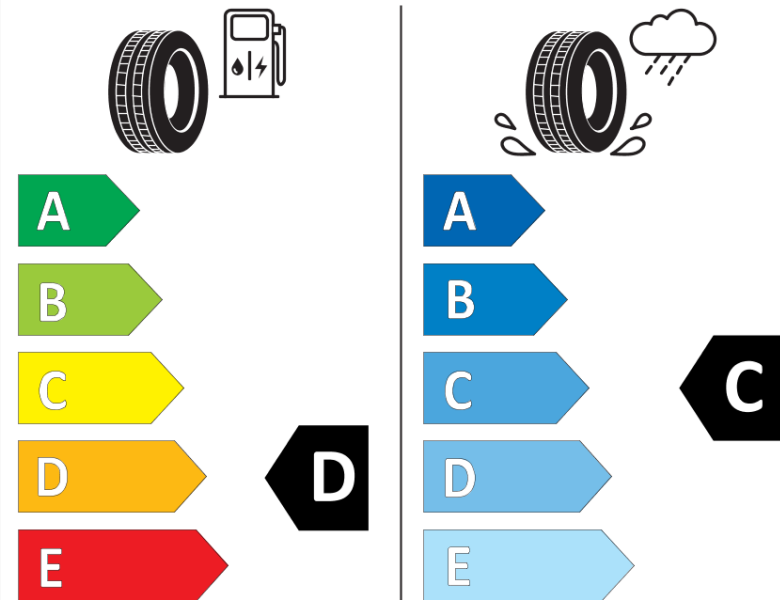

Produktdatenblatt

Verordnung (EU) 2020/740

Marke	MICHELIN
Profilausführung	PILOT SPORT CUP 2 CNT
Artikelnummer	502383
Dimension	245/40ZR19
Tragfähigkeitsindex	98
Geschwindigkeitsindex	(Y)
Kraftstoffeffizienzklasse	D
Nasshaftungsklasse	C
Klassifizierung externes Rollgeräusch	B
Externes Rollgeräusch	70 dB
Winterreifen (3PMSF)	Nein
Winterreifen für Eis	Nein
Produktionsbeginn	04/19
Produktionsende	
Version Lastindex	XL
Zusätzliche Informationen	245/40 ZR19 (98Y) XL PILOT SPORT CUP 2 CONNECT MI

ENERG

MICHELIN

502383

245/40ZR19 (98Y) XL

C1