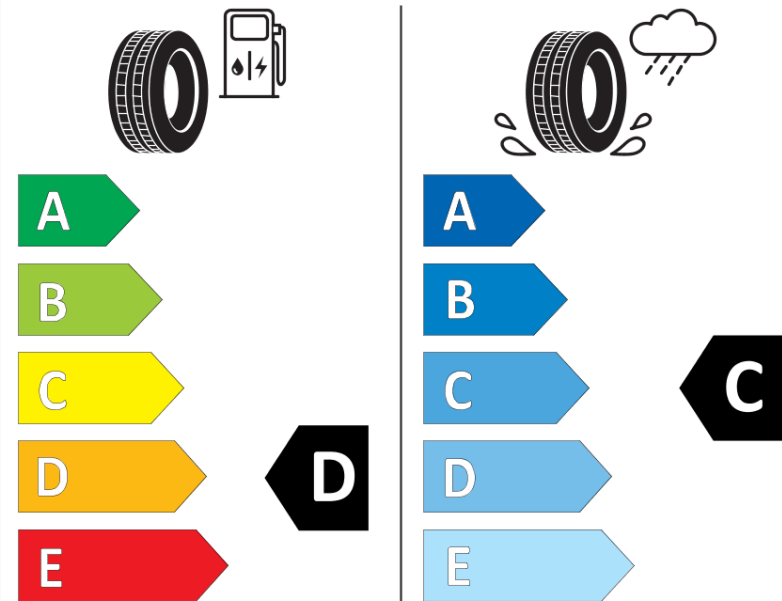

Produktdatenblatt

Verordnung (EU) 2020/740

Marke	MICHELIN
Profilausführung	PILOT SPORT CUP 2 CNT
Artikelnummer	924590
Dimension	245/30ZR19
Tragfähigkeitsindex	89
Geschwindigkeitsindex	(Y)
Kraftstoffeffizienzklasse	D
Nasshaftungsklasse	C
Klassifizierung externes Rollgeräusch	B
Externes Rollgeräusch	70 dB
Winterreifen (3PMSF)	Nein
Winterreifen für Eis	Nein
Produktionsbeginn	07/19
Produktionsende	
Version Lastindex	XL
Zusätzliche Informationen	245/30 ZR19 (89Y) XL PILOT SPORT CUP 2 CONNECT MI

ENERG

MICHELIN

924590

245/30ZR19 (89Y) XL

C1