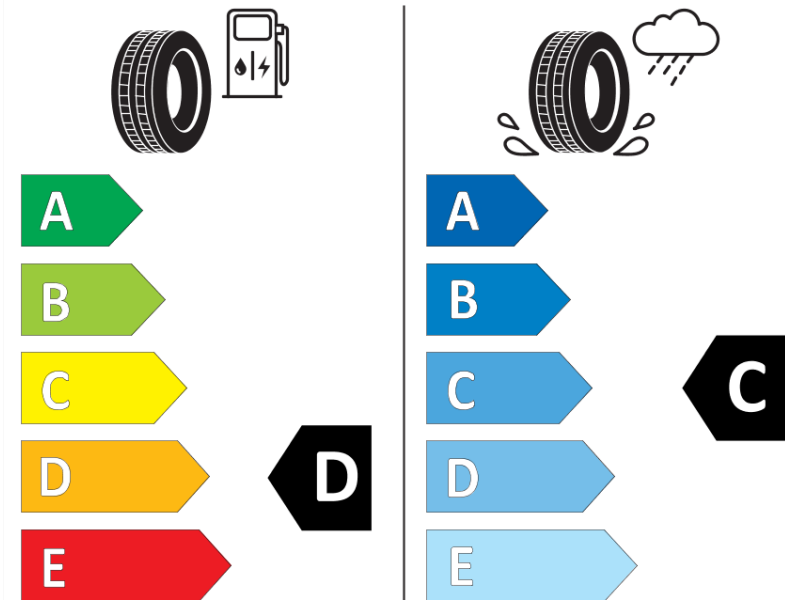

## Produktdatenblatt

Verordnung (EU) 2020/740

Marke	<b>MICHELIN</b>
Profilausführung	<b>PILOT SPORT CUP 2 CNT</b>
Artikelnummer	<b>603244</b>
Dimension	<b>225/35ZR19</b>
Tragfähigkeitsindex	<b>88</b>
Geschwindigkeitsindex	<b>(Y)</b>
Kraftstoffeffizienzklasse	<b>D</b>
Nasshaftungsklasse	<b>C</b>
Klassifizierung externes Rollgeräusch	<b>B</b>
Externes Rollgeräusch	<b>70 dB</b>
Winterreifen (3PMSF)	<b>Nein</b>
Winterreifen für Eis	<b>Nein</b>
Produktionsbeginn	<b>04/19</b>
Produktionsende	
Version Lastindex	<b>XL</b>
Zusätzliche Informationen	<b>225/35 ZR19 (88Y) XL PILOT SPORT CUP 2 CONNECT MI</b>

# ENERG

**MICHELIN**

603244

225/35ZR19 (88Y) XL

C1

2020/740